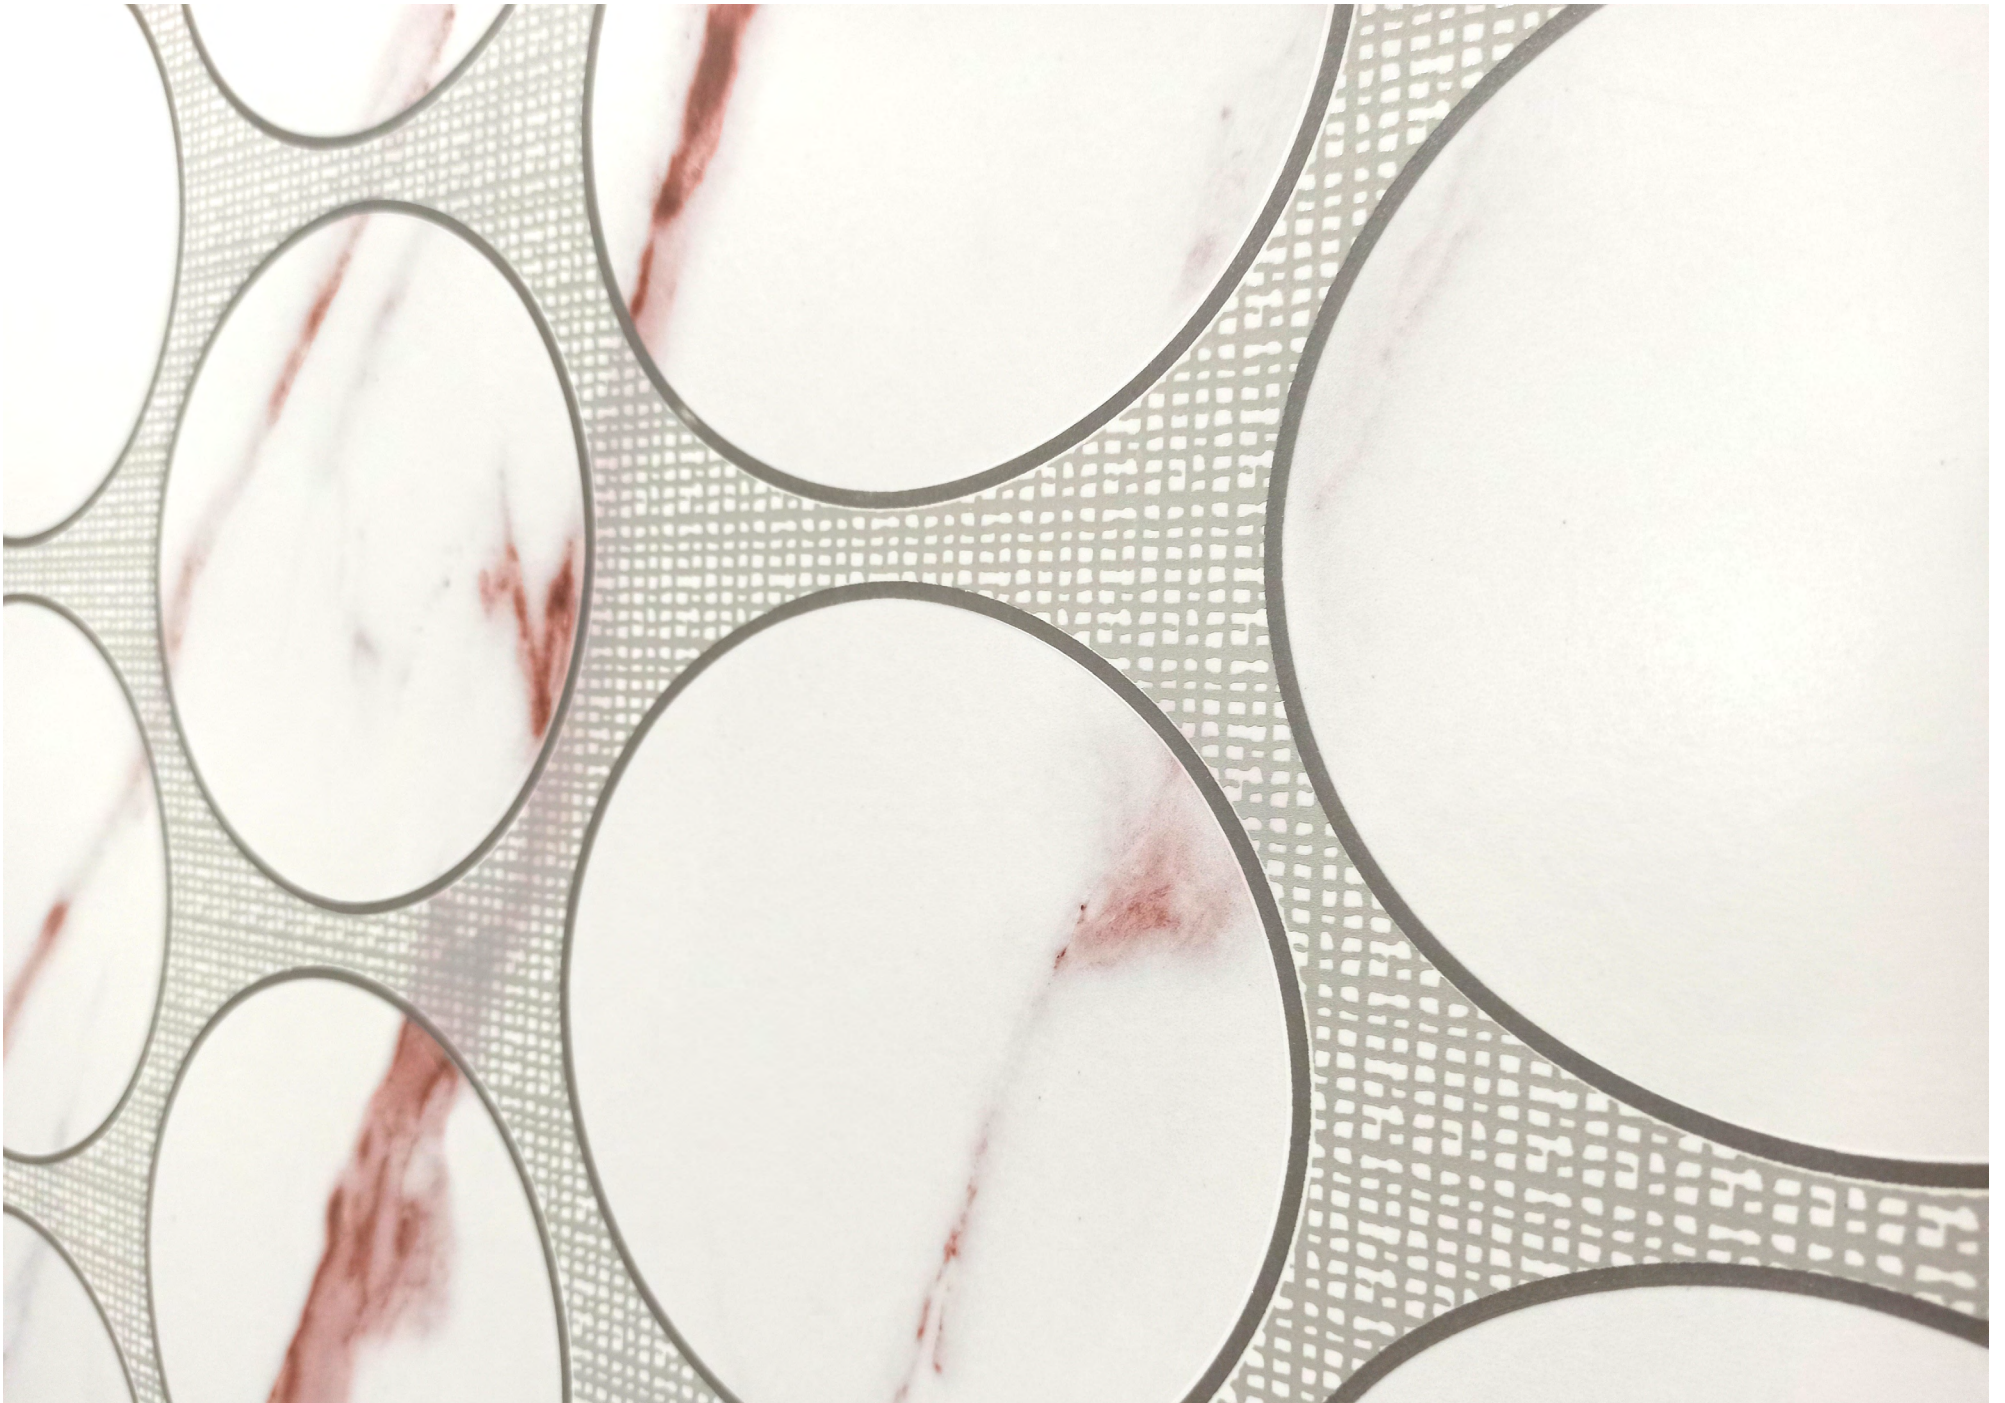

188719 Mosaico Nusa 29,5x24 cm./11.6x9.4"
188633 Nusa 90x90 cm. / 35.4"x35.4"

188645 Nusa Satin 60x120 cm./23.6"x47.2"
188681 Flat Garnet Matt 7,5x30 cm./3"x11.8"
188688 Exa Garnet 15x17 cm./5.9x6.7
188684 Exa White 15x17 cm./5.9x6.7
188730 Lavabo Nusa 40x40x15 cm. / 15,7"x15,7"x5,9"