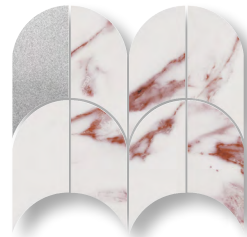

Nusa

DUNE

188641 Nusa 60x120 cm./23.6"x47.2" M940

188645 Nusa Satin 60x120 cm./23.6"x47.2" M933

188667 Adele*
60x120 cm./23.6"x47.2" D991

188668 Camila*
60x120 cm./23.6"x47.2" D991

188633 Nusa 90x90 cm./35.4"x35.4" M965

188637 Nusa Satin 90x90 cm./35.4"x35.4" M933

188719 Mosaico Nusa
29,5x24 cm./11.6"x9.4" D880

188730 Lavabo Nusa
40x40x15 cm./15.7"x15.7"x5.9" E800

188653 Rodapié Nusa 9,5x60 cm./3.7"x23.6"* D205
188655 Rodapié Nusa 8x90 cm. / 3.1"x35.4"* D260
188654 Rodapié Nusa Satin 9,5x60 cm./3.7"x23.6"* D205
188656 Rodapié Nusa Satin 8x90 cm. / 3.1"x35.4"* D205

188719 Mosaico Nusa 29,5x24 cm./11.6x9.4"
188633 Nusa 90x90 cm. / 35.4"x35.4"

188645 Nusa Satin 60x120 cm./23.6"x47.2"
188681 Flat Garnet Matt 7,5x30 cm./3"x11.8"
188688 Exa Garnet 15x17 cm./5.9x6.7
188684 Exa White 15x17 cm./5.9x6.7
188730 Lavabo Nusa 40x40x15 cm. / 15,7"x15,7"x5,9"