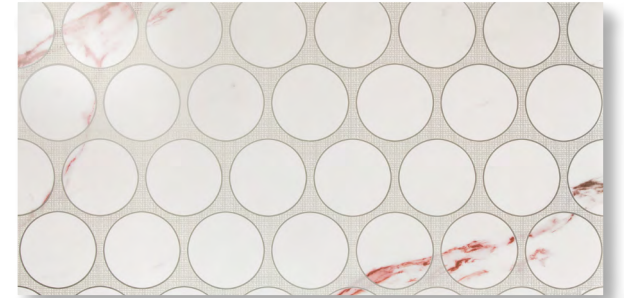

Nusa

DUNE

188641 Nusa 60x120 cm./23.6"x47.2" M940

188645 Nusa Satin 60x120 cm./23.6"x47.2" M933

188667 Adele*
60x120 cm./23.6"x47.2" D991

188668 Camila*
60x120 cm./23.6"x47.2" D991

188633 Nusa 90x90 cm./35.4"x35.4" M965

188637 Nusa Satin 90x90 cm./35.4"x35.4" M933

188719 Mosaico Nusa
29,5x24 cm./11.6"x9.4" D880

188730 Lavabo Nusa
40x40x15 cm./15.7"x15.7"x5.9" E800

188653 Rodapié Nusa 9,5x60 cm./3.7"x23.6"* D205
188655 Rodapié Nusa 8x90 cm. / 3.1"x35.4"* D260
188654 Rodapié Nusa Satin 9,5x60 cm./3.7"x23.6"* D205
188656 Rodapié Nusa Satin 8x90 cm. / 3.1"x35.4"* D205

188719 Mosaico Nusa 29,5x24 cm./11.6x9.4"
188633 Nusa 90x90 cm. / 35.4"x35.4"

188645 Nusa Satin 60x120 cm./23.6"x47.2"
188681 Flat Garnet Matt 7,5x30 cm./3"x11.8"
188688 Exa Garnet 15x17 cm./5.9x6.7
188684 Exa White 15x17 cm./5.9x6.7
188730 Lavabo Nusa 40x40x15 cm. / 15,7"x15,7"x5,9"

188668 Camila 60x120 cm./23.6"x47.2"

188645 Nusa Satin 60x120 cm. / 23.6"x47.2"
188637 Nusa Satin 90x90 cm. / 35.4"x35.4"
188688 Camila 60x120 cm. / 23.6"x47.2"
188730 Lavabo Nusa 40x40x15 cm. / 15.7"x15.7"x5.9"