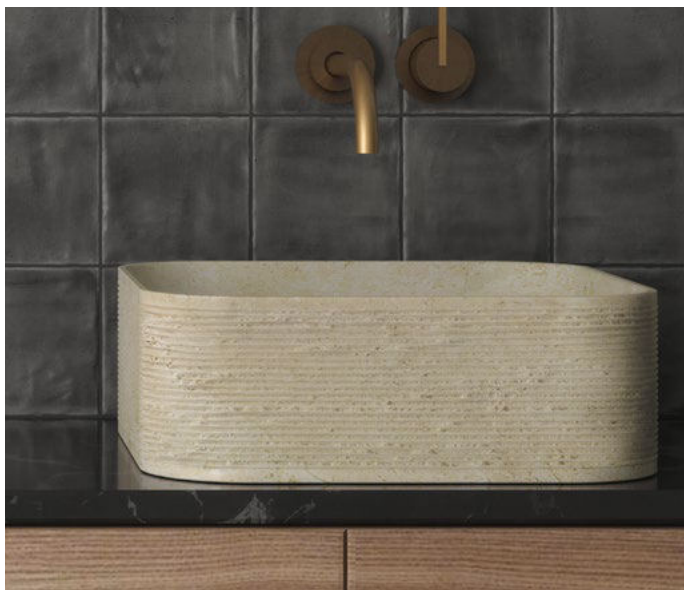

187208 Funky-Dk
30,1x29,7 cm./11.9"x11.7" **KM110**

187207 Hip Hop-Dk
30,1x29,7 cm./11.9"x11.7" **KM110**

186839 Rigel-Dk
29,8x29,8 cm./11.7"x11.7" **KM115**

187207 Hip Hop-Dk 30,1x29,7

Lavabos / Washbasins