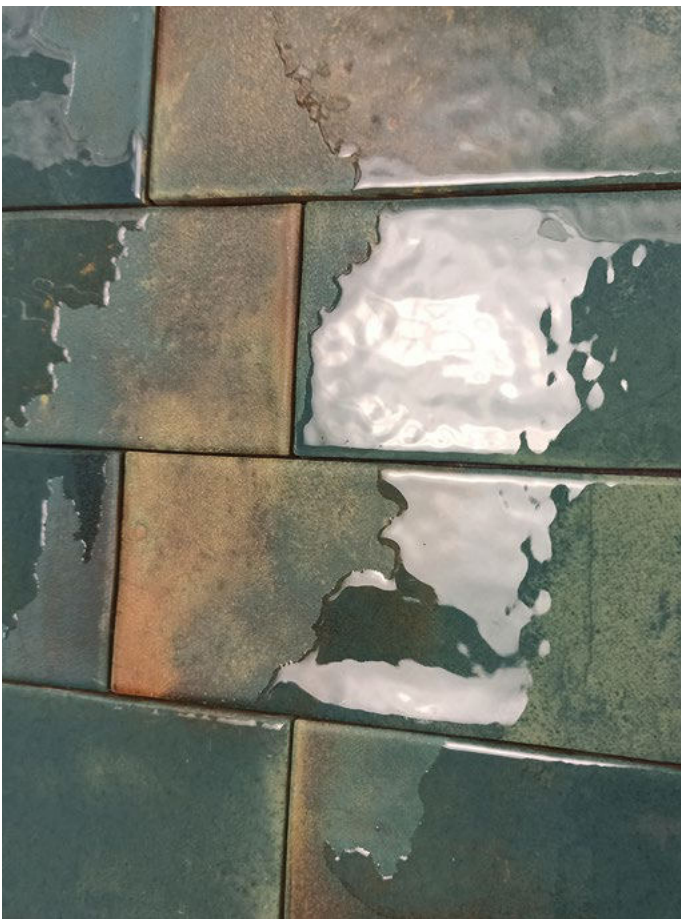

189197 Granadella Esmeralda 11,5x11,5

189201 Granadella Esmeralda 6,4x22,3