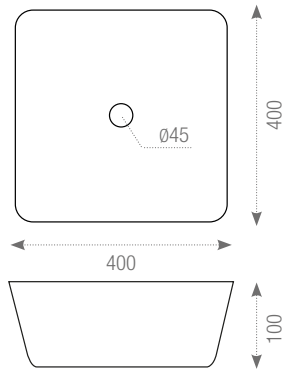

Piedra / Stone

New

Piedra / Stone

New

Piedra / Stone

Piedra / Stone

Cristal / Glass

Hierro Fundido / Cast Iron

Cristal / Glass