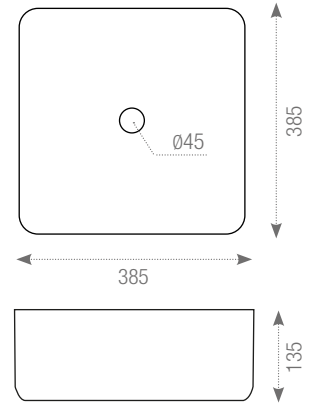

Piedra / Stone

New

Piedra / Stone

New

Piedra / Stone

Piedra / Stone

Cristal / Glass

Hierro Fundido / Cast Iron

Cristal / Glass