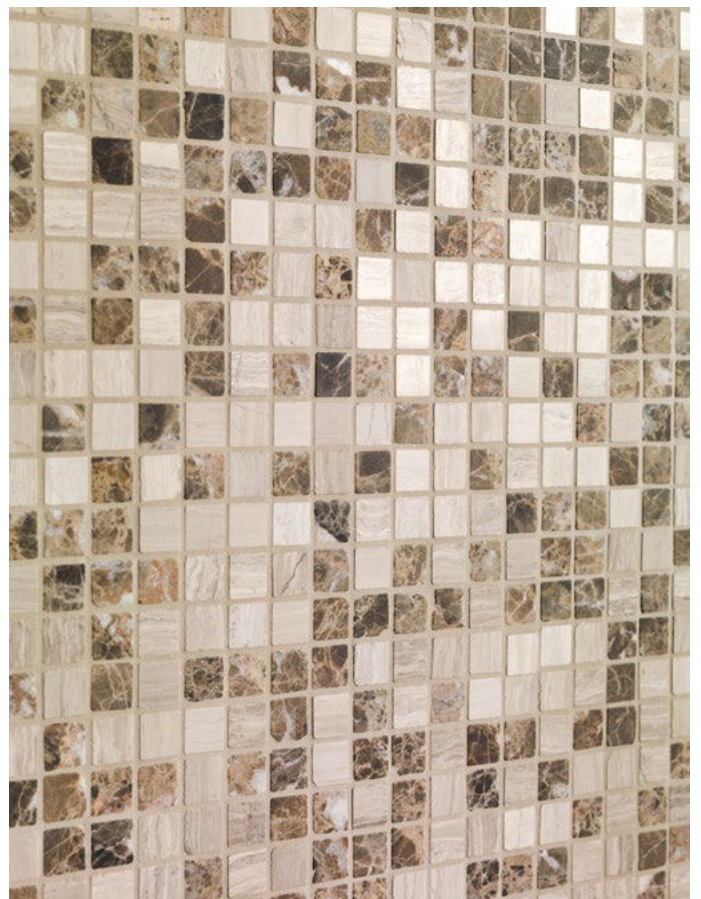

187600 Libertas
30x30 cm./11.8"x11.8" **D432**

186543 Zoe
30x30 cm./11.8"x11.8" **D689**

186544 Thea
30x30 cm./11.8"x11.8" **D689**

187960 Elle
28,3x28,3 cm./11.1"x11.1" **D541**

185924 Orion
30x30 cm./11.8"x11.8" **D610**

186464 Planets
28,1x28,3 cm./11"x11.14" **D610**

186743 Andy
28,1x28,1 cm./11.1"x11.1" **D541**

Stone Mosaics

187956 Kontrast 27x28

186890 Osiris 29,8x29,8

185913 Pebbles Light 30,5x31,5

186357 Capadocia 30x30