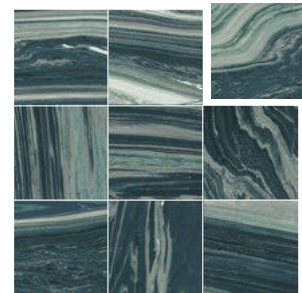

189024 Sea Blue 14,7x14,7

14,7x14,7 cm./5.8"x5.8"

ANTI-SLIP R11/B CLASS 2

189025 Sea White **M967**

189026 Sea Aquamarine **M967**

189024 Sea Blue **M967**

Embalaje / Packing

m ²	Boxes	Kg	m ²	m ²	Kg
0,9507	44	15,4	46,28	66,5514	1078