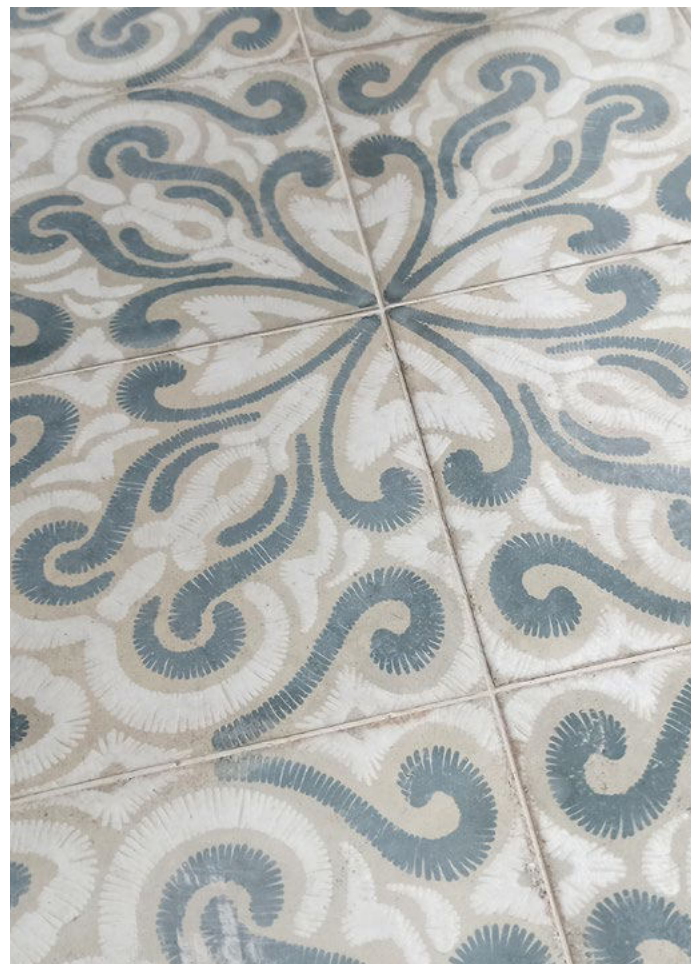

189161 Josselin 20x20