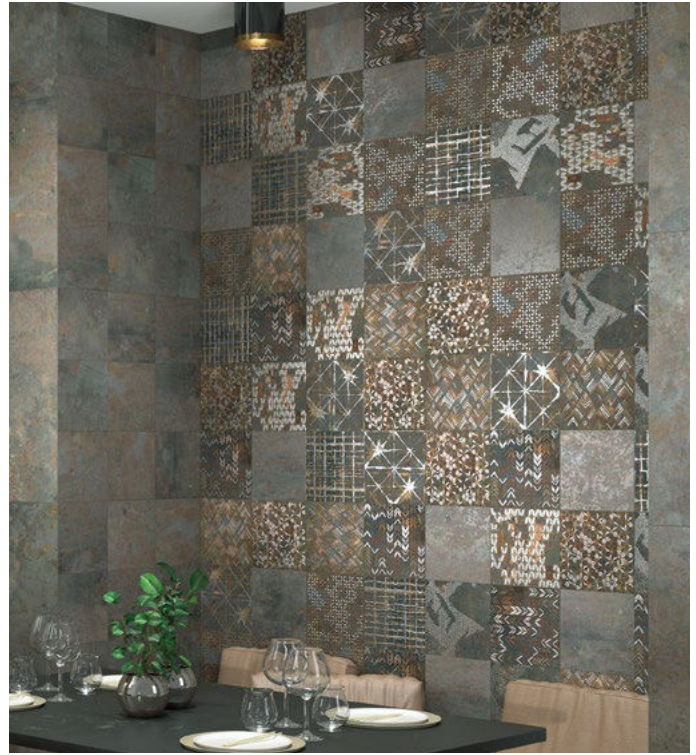

Diurne Oxide

Porcelánico / Porcelain tile

187728 Diurne Oxide 60x120 / 188767 Mystic 30x30,5 / 187797 Lavabo Diurne Oxide

187759N Diurne Oxide 20x20 / 187773 Diurne Oxide Plate 20x20

187760N Diurne Oxide Ethnic 20x20