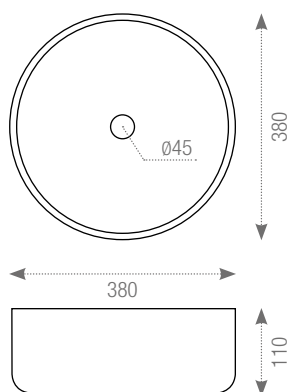

Cerámica / Ceramics  

188011 Lavabo Heller White & Gold
36x36x12 cm./14.2"x14.2"x4.7"
E200

188010 Lavabo Heller Rose Gold
36x36x12 cm./14.2"x14.2"x4.7"
E200

Cerámica / Ceramics  

188534 Lavabo Glam Black & Gold
38x38x11 cm./14.9"x14.9"x4.3"
E500