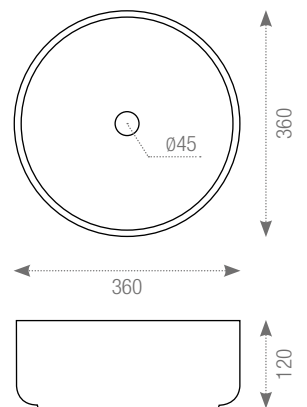

Cerámica / Ceramics

Cerámica / Ceramics