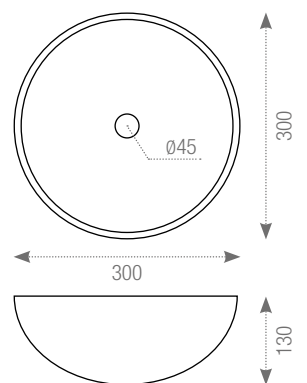

Cerámica / Ceramics