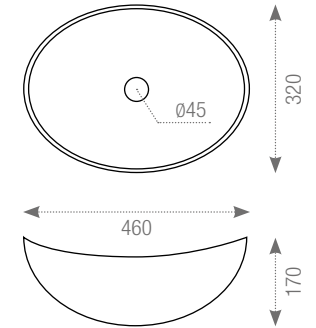

Cristal / Glass

188753 Lavabo Legacy
40x40x10 cm./15.7"x15.7"x3.9" E450

Hierro Fundido / Cast Iron

188277 Lavabo New Metal
46x32x17 cm./18.1"x12.6"x6.7" E250

Cristal / Glass

186489 Lavabo Pan De Oro
42x42x14,5 cm./16.5"x16.5"x5.7" E200