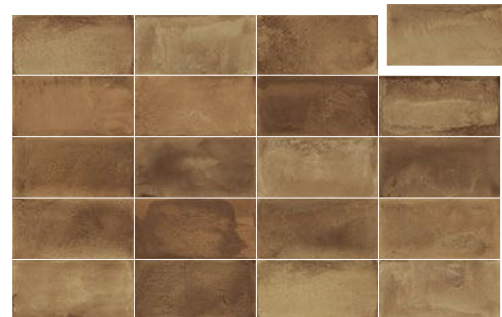

189226 Xàbia Tostado **M928**

Embalaje / Packing

Xabia 11,5x23,1   0,6375   24   11,54   37,6433   61,2061   1107,84

Usos / Uses