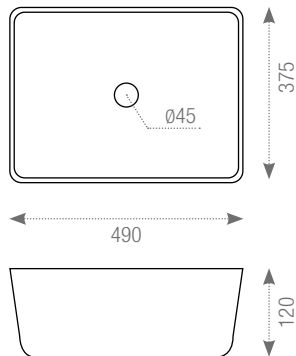

Cerámica / Ceramics

Cerámica / Ceramics

Cerámica / Ceramics

Cerámica / Ceramics

Cerámica / Ceramics

Cerámica / Ceramics