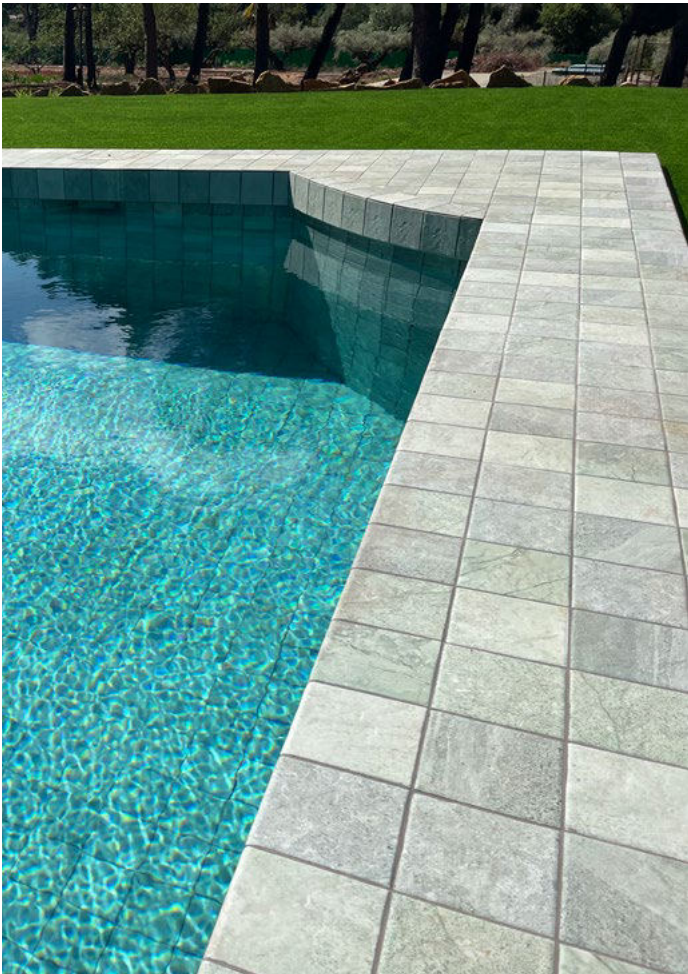

Bali

Porcelánico / Porcelain tile

188987 Bali Verde Anti-Slip 14,7x14,7

188985 Bali Negro Anti-Slip 14,7x14,7

14,7x14,7 cm./5.8"x5.8"

ANTI-SLIP R11/B CLASS 3

188986 Bali Azul Anti-Slip **M937**

188987 Bali Verde Anti-Slip **M937**