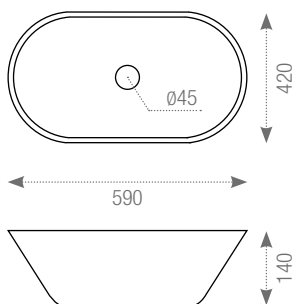

Cerámica / Ceramics
40x40x15 cm./15.7"x15.7"x5.9"
Pintado a mano / Hand painted

New

New

New

New

New

New

Cerámica / Ceramics
Pintado a mano / Hand painted

Cerámica / Ceramics