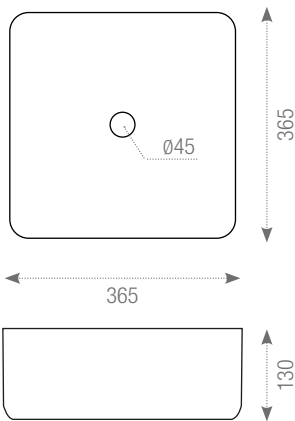

188725 Lavabo Savannah Black&Gold
36,5x36,5x13 cm./14.4"x14.4"x5.1"
E500

Cerámica / Ceramics