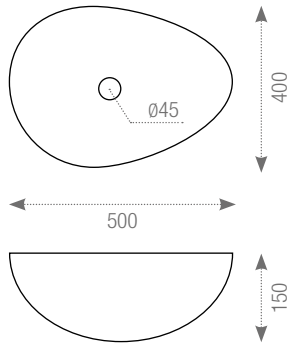

Piedra / Stone

New

189273 Lavabo Tivoli Cuadrado
38,5x38,5x13,5 cm./15.2"x15.2"x5.3" E500

Piedra / Stone

187278 Lavabo Guess
40x50x15 cm./15.7"x19.7"x5.9" E650

Piedra / Stone

187625 Lavabo Marquina
42x42x14 cm./16.5"x16.5"x5.5" E250