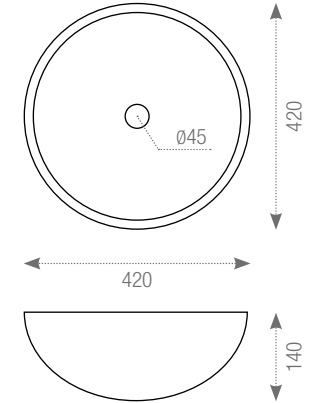

Piedra / Stone

New

189273 Lavabo Tivoli Cuadrado
38,5x38,5x13,5 cm./15.2"x15.2"x5.3" E500

Piedra / Stone

187278 Lavabo Guess
40x50x15 cm./15.7"x19.7"x5.9" E650

Piedra / Stone

187625 Lavabo Marquina
42x42x14 cm./16.5"x16.5"x5.5" E250