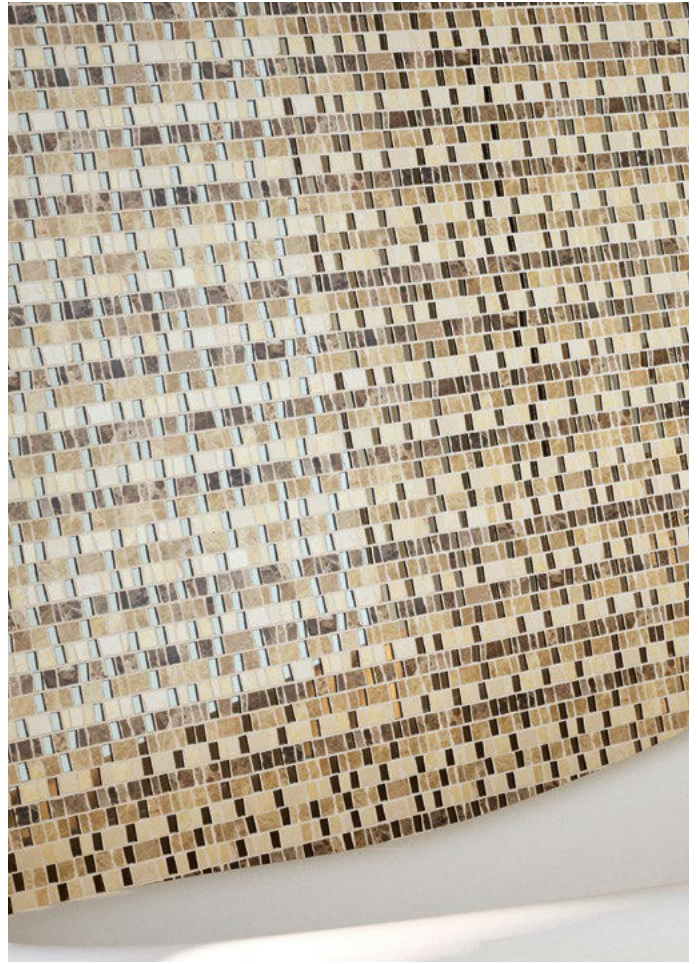

186890 Osiris
29,8x29,8 cm./11.7"x11.7" **D853**

Materia Mosaics

187957 Reflections 29x30,5

188767 Mystic 30x30,5

187958 Sirena Gold 30x20

188766 Halley Gunmetal 28,4x30

187117 Kassiani 29x30

186725 Luxor 30x30,5

185676 Pleyades 30,1x30,1

186455 Snow 28,3x28,6

New

189334 Scale Gold
30,2x31,1 cm./11.8"x12,2" **D880**

New

189335 Scale Polar
30,2x31,1 cm./11.8"x12,2" **D880**

New

189333 Pentagon Gold
28x28 cm./11"x11" **D920**