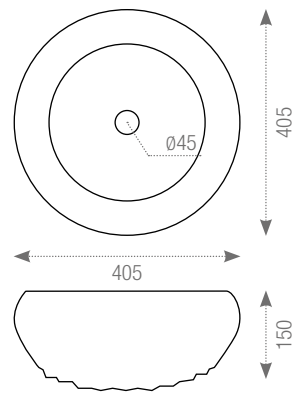

Cerámica / Ceramics  

188726 Lavabo Savannah White&Silver
36,5x36,5x13 cm./14.4"x14.4"x5.1"
E500

188725 Lavabo Savannah Black&Gold
36,5x36,5x13 cm./14.4"x14.4"x5.1"
E500

Cerámica / Ceramics 

188532 Lavabo Selene White
40,5x40,5x15 cm./15.9"x15.9"x5.9"
E090