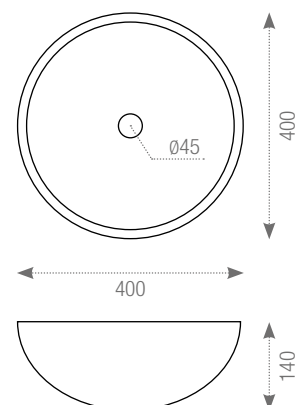

Cerámica / Ceramics
40x40x15 cm./15.7"x15.7"x5.9"
Pintado a mano / Hand painted

New

New

New

New

New

New

Cerámica / Ceramics
Pintado a mano / Hand painted

Cerámica / Ceramics