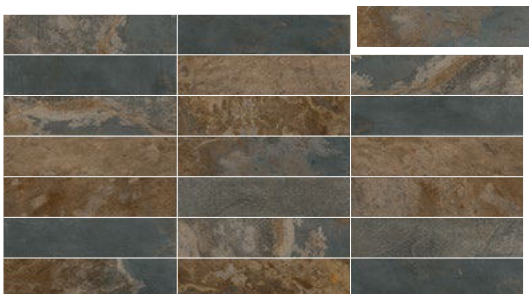

14,7x14,7 cm./5.8"x5.8"

ANTI-SLIP R12/B CLASS 3

189029 Ardesia Chiara Anti-Slip **M937**

189058 Ardesia Chiara Bullnose
14,7x14,7 cm./5.8"x5.8" **D153**

189059N Ardesia Multicolore **M942**

189028 Ardesia Multicolore Anti-Slip **M937**