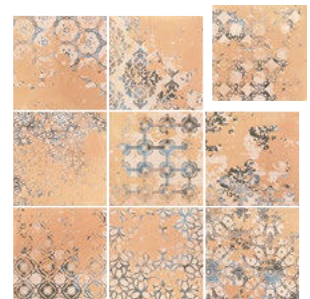

187827N Terracota Decor Cotto **M917**

Embalaje / Packing

0,68	17	14,03	25	65,28	1346,88

Usos / Uses

Terracota 20x20

*Venta a cajas completas / Sold per complete boxes