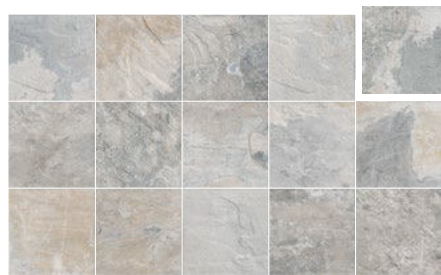

14,7x14,7 cm./5.8"x5.8"

189029 Ardesia Chiara Anti-Slip **M937**