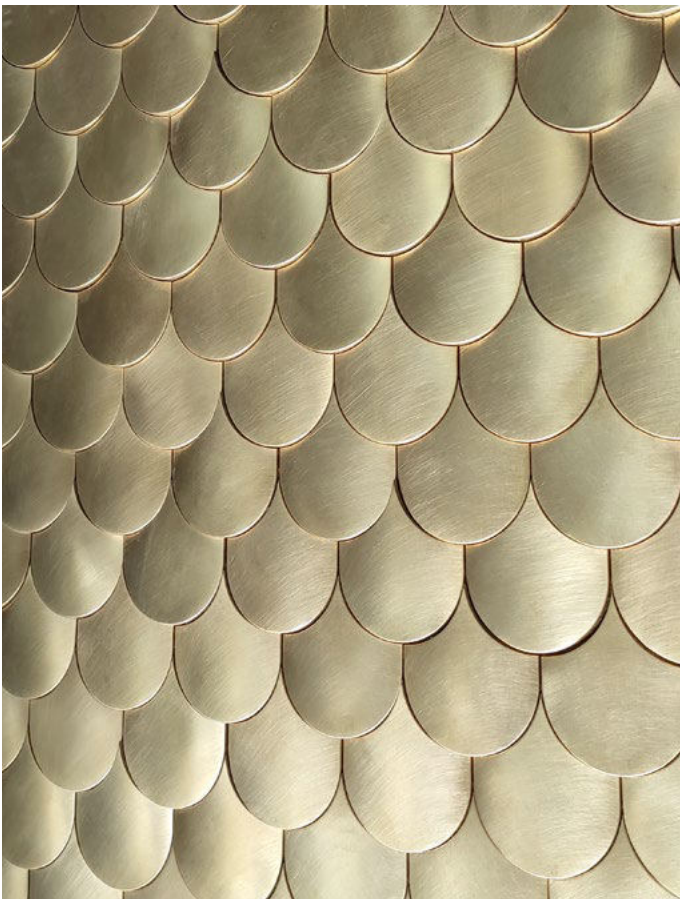

186890 Osiris
29,8x29,8 cm./11.7"x11.7" **D853**

Materia Mosaics

187957 Reflections 29x30,5

188767 Mystic 30x30,5

187958 Sirena Gold 30x20

188766 Halley Gunmetal 28,4x30

187117 Kassiani 29x30

186725 Luxor 30x30,5