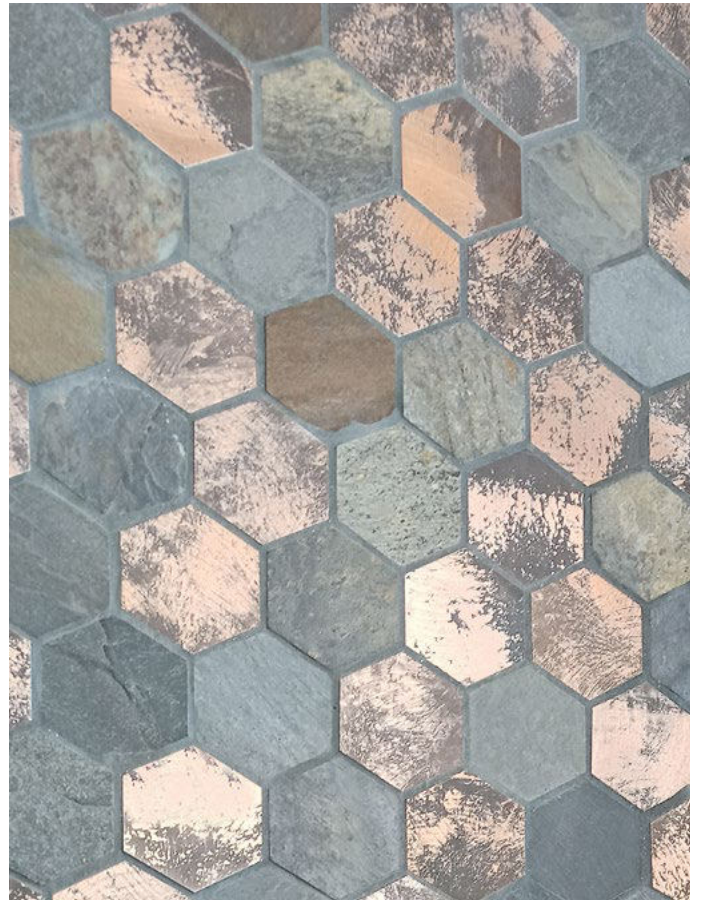

188767 Mystic 30x30,5