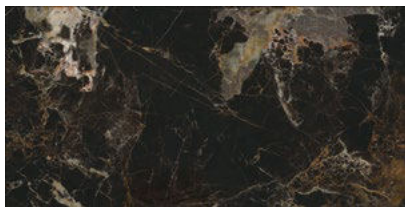

188452 Caronte
60x120 cm./23.6"x47.2" **M965**