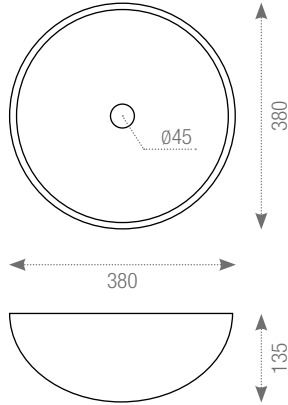

Cerámica / Ceramics 

188772 Lavabo Minim Blanco Mate
30x30x13 cm./11.8"x11.8"x5.1" E080

188773 Lavabo Minim Negro Mate
30x30x13 cm./11.8"x11.8"x5.1" E080

Piedra / Stone

New

189274 Lavabo Tivoli Redondo
38x38x13,5 cm./15"x15"x5.3" E500