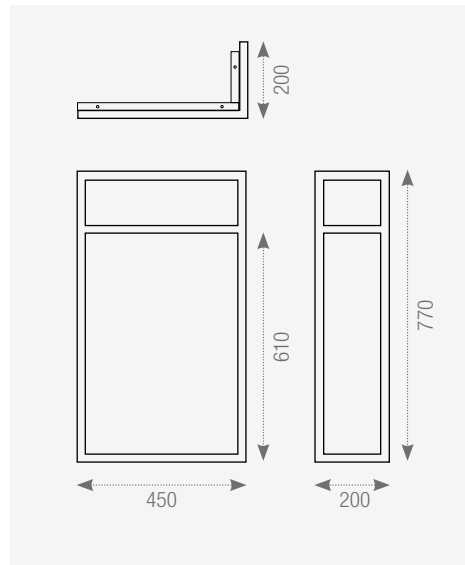

188097 Set Soportes Toallero
43,5x20,5x38 cm./17.1"x8.1"x15" **E050**