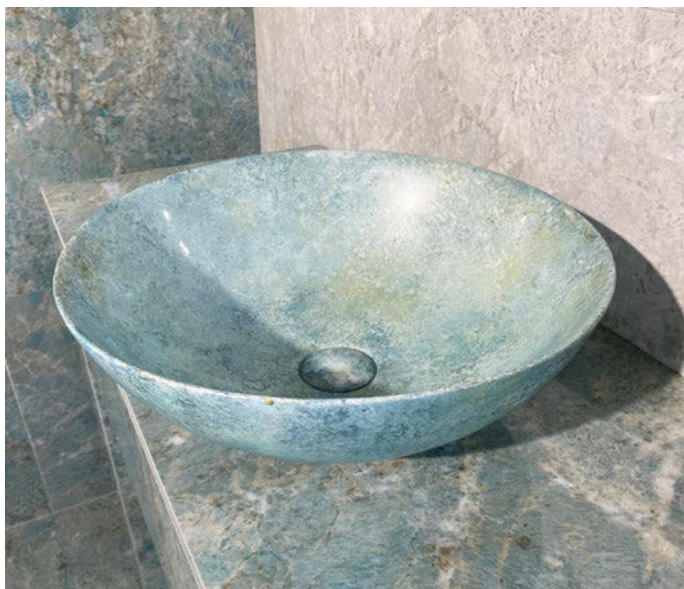

188731 Lavabo Amazonite 40x40x15