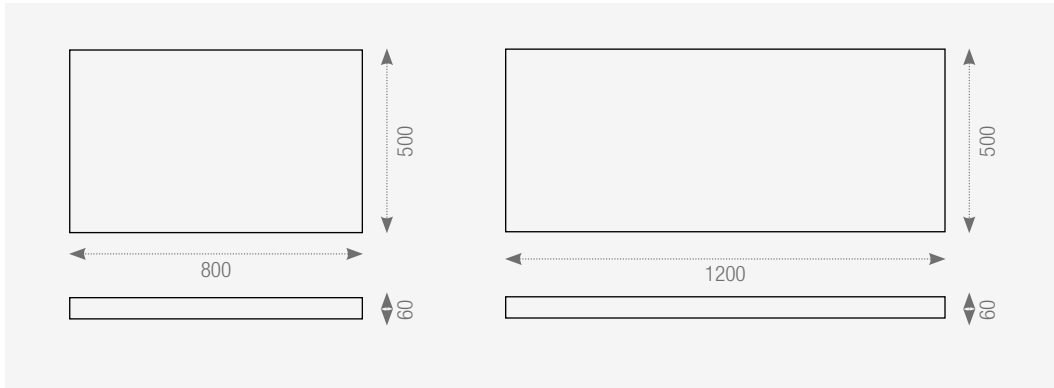

**Medidas /
Sizes mm**

Lavabos & Características Técnicas / Washbasins & Technical Information

Encimera exotic (Madera de Acacia / Acacia wood)

188099 Encimera Exotic
50x80 cm./19.7"x31.5" **E450**

188095 Encimera Exotic
50x120 cm./19.7"x47.2" **E600**