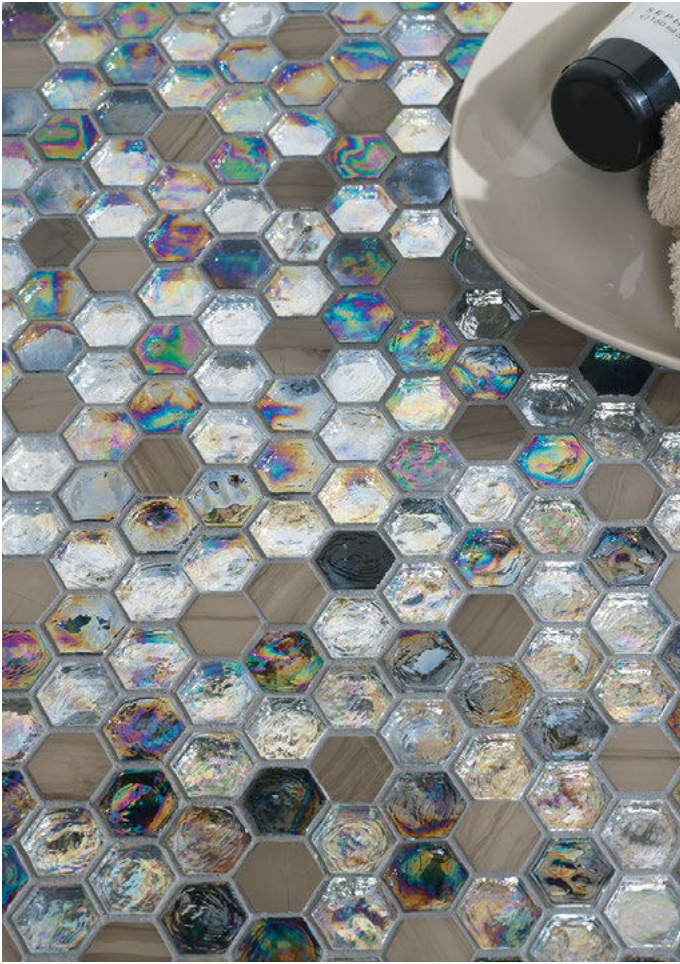

186890 Osiris
29,8x29,8 cm./11.7"x11.7" **D853**

Materia Mosaics

187957 Reflections 29x30,5

188767 Mystic 30x30,5

187958 Sirena Gold 30x20

188766 Halley Gunmetal 28,4x30

187117 Kassiani 29x30

186725 Luxor 30x30,5

185676 Pleyades 30,1x30,1

186455 Snow 28,3x28,6

New

189334 Scale Gold
30,2x31,1 cm./11.8"x12,2" **D880**

New

189335 Scale Polar
30,2x31,1 cm./11.8"x12,2" **D880**

New

189333 Pentagon Gold
28x28 cm./11"x11" **D920**