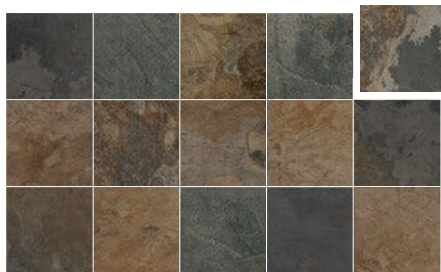

14,7x14,7 cm./5.8"x5.8"

ANTI-SLIP R12/B CLASS 3

189029 Ardesia Chiara Anti-Slip **M937**

189058 Ardesia Chiara Bullnose
14,7x14,7 cm./5.8"x5.8" **D153**

189059N Ardesia Multicolore **M942**

189028 Ardesia Multicolore Anti-Slip **M937**