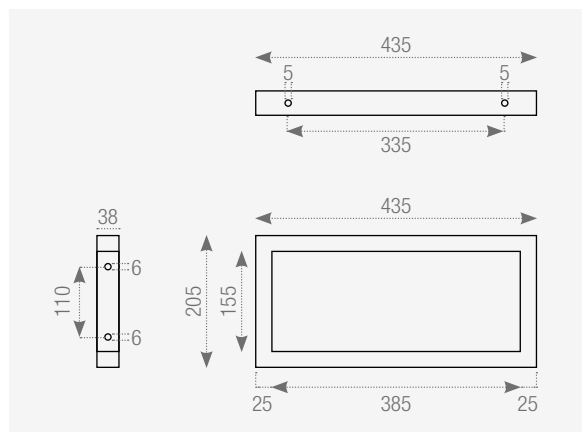

Lavabos & Características Técnicas / Washbasins & Technical Information

Encimera exotic (Madera de Acacia / Acacia wood)

188099 Encimera Exotic
50x80 cm./19.7"x31.5" **E450**

188095 Encimera Exotic
50x120 cm./19.7"x47.2" **E600**

188098 Set Soportes Negro
45x20x77 cm./17.7"x7.9"x30.3" **E250**

188097 Set Soportes Toallero
43,5x20,5x38 cm./17.1"x8.1"x15" **E050**