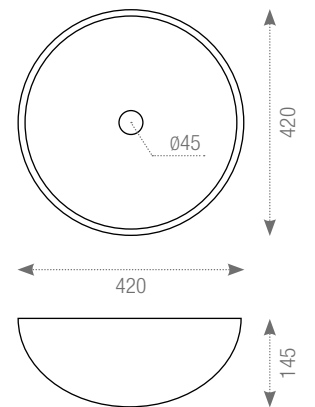

Piedra / Stone

New

Piedra / Stone

New

Piedra / Stone

Piedra / Stone

Cristal / Glass

Hierro Fundido / Cast Iron

Cristal / Glass